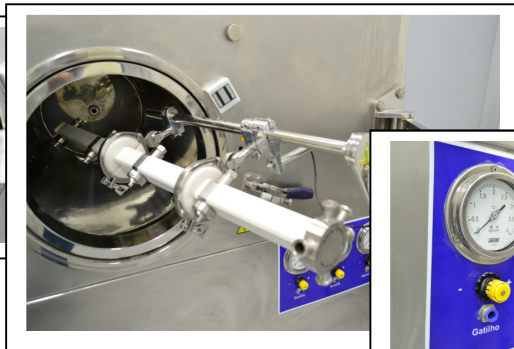

Máquinas e Equipamentos Ltda.

Revestidora de Comprimidos F3300

- Totalmente construída em aço inox sendo as partes de contato em inox AISI 316;
- Sistema de limpeza Wash in Place;
- Fácil operação através de IHM 12,5" touch screen;

- Opção de sistema validado conforme CFR21 part 11;
- Opção de pistolas de aspersão em manifold Sprayng System;
- Bomba Peristáltica Watson Marlow;
- Sensor infra-red de temperatura sem contato do núcleo;