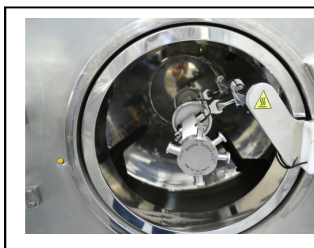

Máquinas e Equipamentos Ltda.

Revestidora de Comprimidos F3300

- Totalmente construída em aço inox sendo as partes de contato em inox AISI 316;
- Sistema de limpeza Wash in Place;
- Fácil operação através de IHM 12,5" touch screen;

- Opção de sistema validado conforme CFR21 part 11;
- Opção de pistolas de aspersão em manifold Sprayng System;
- Bomba Peristáltica Watson Marlow;
- Sensor infra-red de temperatura sem contato do núcleo;