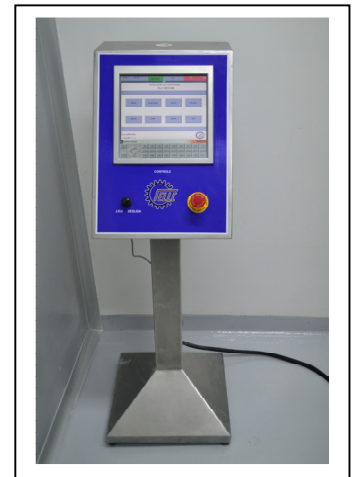

Máquinas e Equipamentos Ltda.

Revestidora de Comprimidos F3300

- Totalmente construída em aço inox sendo as partes de contato em inox AISI 316;
- Sistema de limpeza Wash in Place;
- Fácil operação através de IHM 12,5" touch screen;

- Opção de sistema validado conforme CFR21 part 11;
- Opção de pistolas de aspersão em manifold Sprayng System;
- Bomba Peristáltica Watson Marlow;
- Sensor infra-red de temperatura sem contato do núcleo;